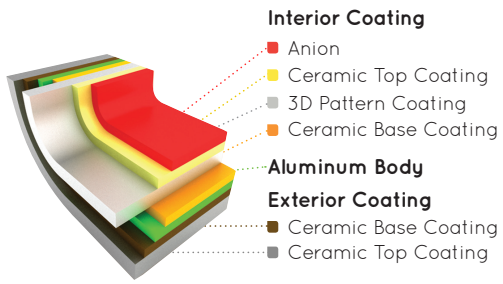

Marble Coating

Interior Coating

- Marble Coating
- Nano Silver Coating(Optional)
- Top Coating
- Mid Coating
- Primer Coating
- Hard Anodizing(Optional)
- Aluminum Body

Exterior Coating

- Primer Coating
- Marble top coating

Marble Coating

프리미엄 매직마블 궁중팬

모델명 | 크 기 | 30cm

프리미엄 매직마블 궁중팬

모델명 | 크 기 | 30cm

◆◆◆ Diamond Coating

◆◆◆ Diamond Coating

다이아몬드 IH 공중팬

모델명
크 기 | 30cm

다이아몬드 IH 공중팬

모델명
크 기 | 30cm

다이아몬드 IH 프라이팬

모델명
크 기 | 30cm

3D Coating

3D 공중팬

모델명 |
크기 | 30cm

3D 프라이팬

모델명 |
크기 | 30cm

Ceramic Coating

세라믹 공중팬

모델명 |
크기 | 30cm

에코쿡 칼라압력솥

모 델 명	CPC-250	CPC-350	CPC-500
용 량	2.5ℓ (3인용)	3.5ℓ (5인용)	5.0ℓ (9인용)
색 상	Green	Yellow	Red

키친아트 Black&White 세라믹 칼라냄비